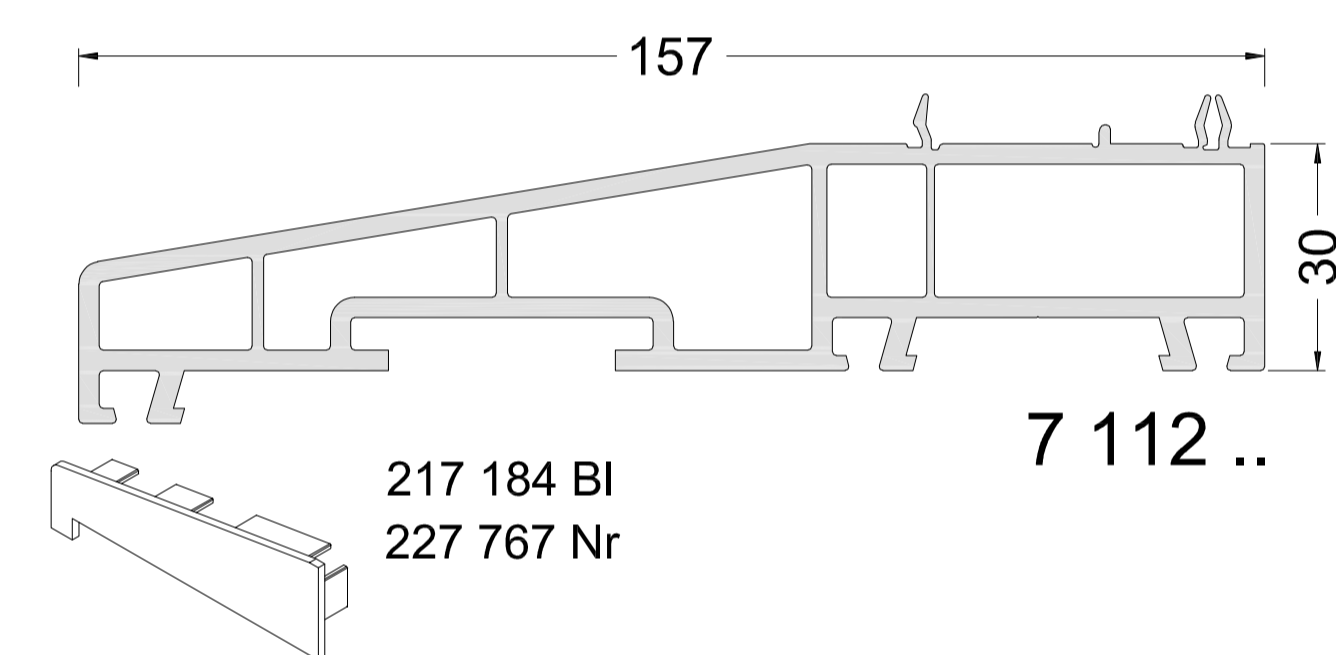

Système PVC - Schüco Profilés Communs - QUENOT

Réhausse CT 70

Plats couleur

Bavette rénovation couleur

Cornières couleur

Tapées d'isolation

Elargisseur de dormant

Profilés de raccordement

Pièces d'appui

Réhausse Living 82

Profilés d'adaptation

Profilés d'angles Angle 90°

Poteaux d'inertie extérieur

Liaisons entre éléments

Cache Dormant