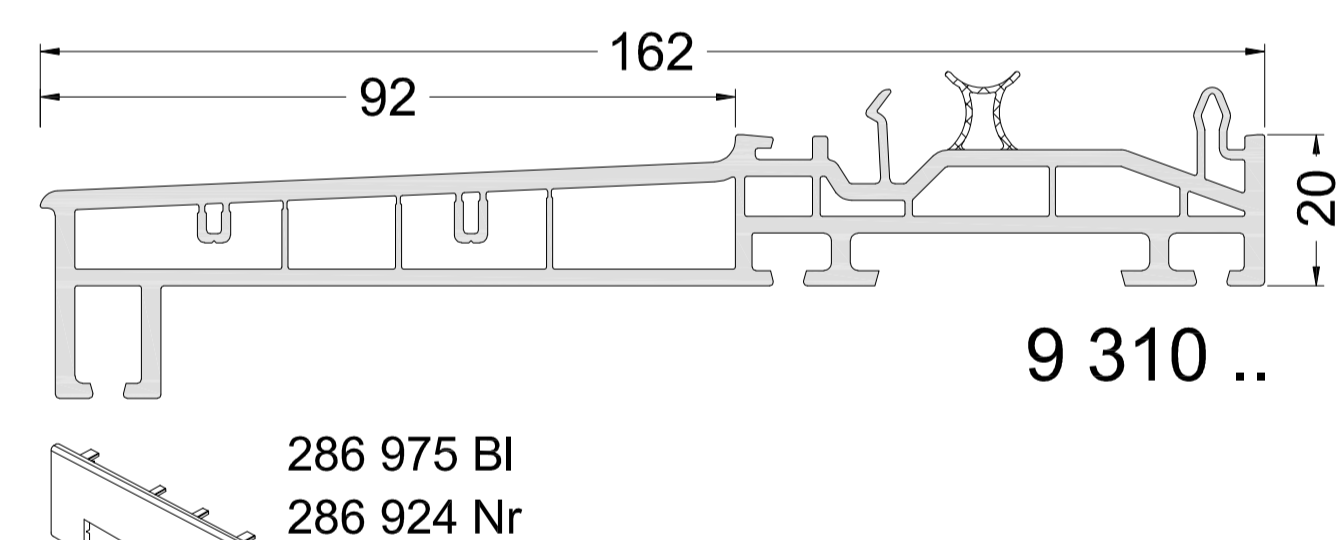

Système PVC - Schüco Profilés Communs - QUENOT

Réhausse CT 70

Plats couleur

Bavette rénovation couleur

Cornières couleur

Tapées d'isolation

Elargisseur de dormant

Profilés de raccordement

Pièces d'appui

Réhausse Living 82

Profilés d'adaptation

Profilés d'angles Angle 90°

Poteaux d'inertie extérieur

Liaisons entre éléments

Cache Dormant