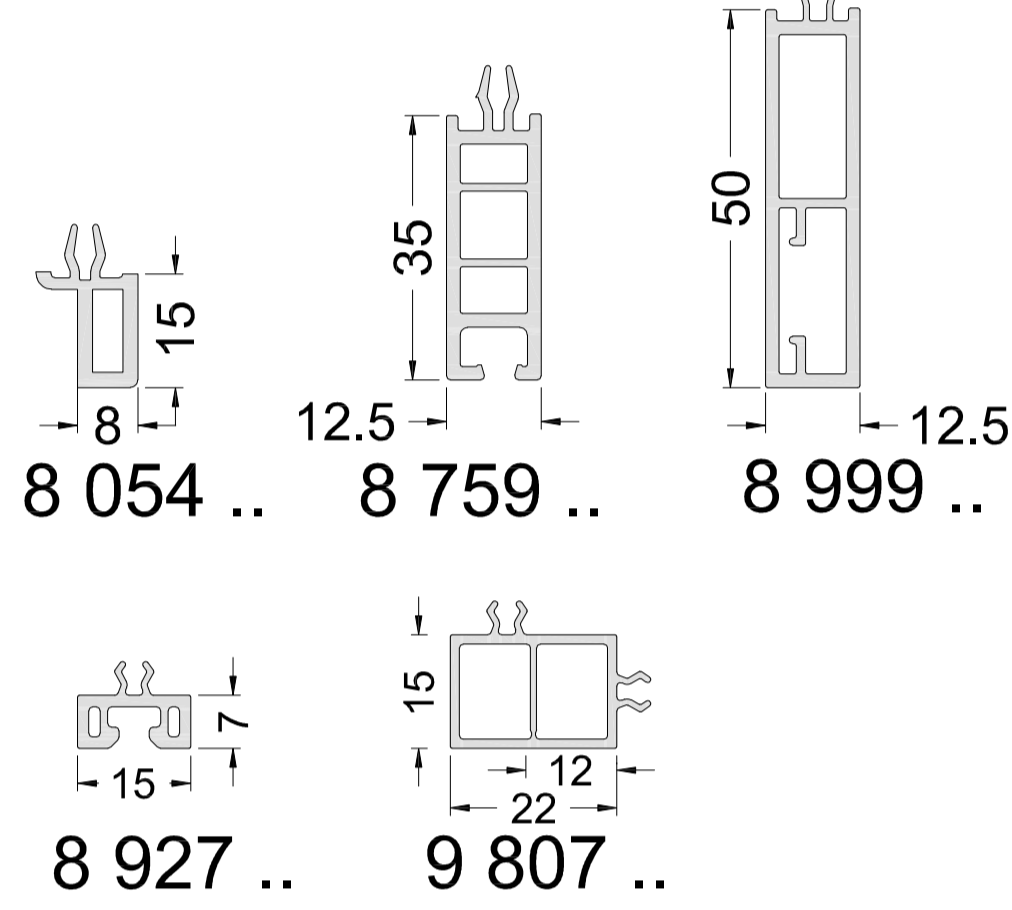

Système PVC - Schüco Profilés Communs - QUENOT

Réhausse CT 70

Plats couleur

Bavette rénovation couleur

Cornières couleur

Tapées d'isolation

Elargisseur de dormant

Profilés de raccordement

Pièces d'appui

Réhausse Living 82

Profilés d'adaptation

Profilés d'angles Angle 90°

Poteaux d'inertie extérieur

Liaisons entre éléments

Cache Dormant