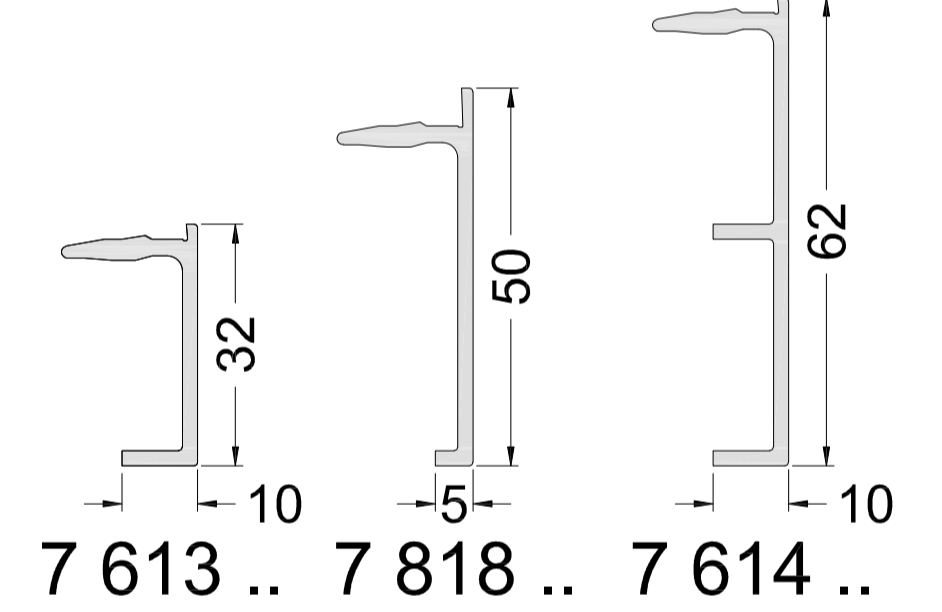

Système PVC - Schüco Profilés Communs - QUENOT

Réhausse CT 70

Plats couleur

Bavette rénovation couleur

Cornières couleur

Tapées d'isolation

Elargisseur de dormant

Profilés de raccordement

Pièces d'appui

Réhausse Living 82

Profilés d'adaptation

Profilés d'angles Angle 90°

Poteaux d'inertie extérieur

Liaisons entre éléments

Cache Dormant