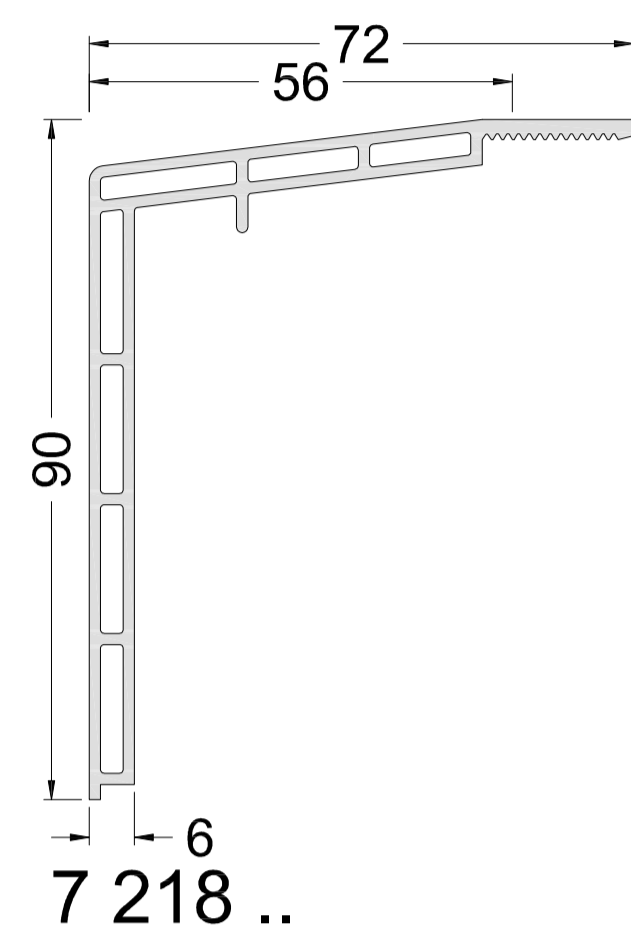

Système PVC - Schüco Profilés Communs - QUENOT

Réhausse CT 70

Plats couleur

Bavette rénovation couleur

Cornières couleur

Tapées d'isolation

Elargisseur de dormant

Profilés de raccordement

Pièces d'appui

Réhausse Living 82

Profilés d'adaptation

Profilés d'angles Angle 90°

Poteaux d'inertie extérieur

Liaisons entre éléments

Cache Dormant