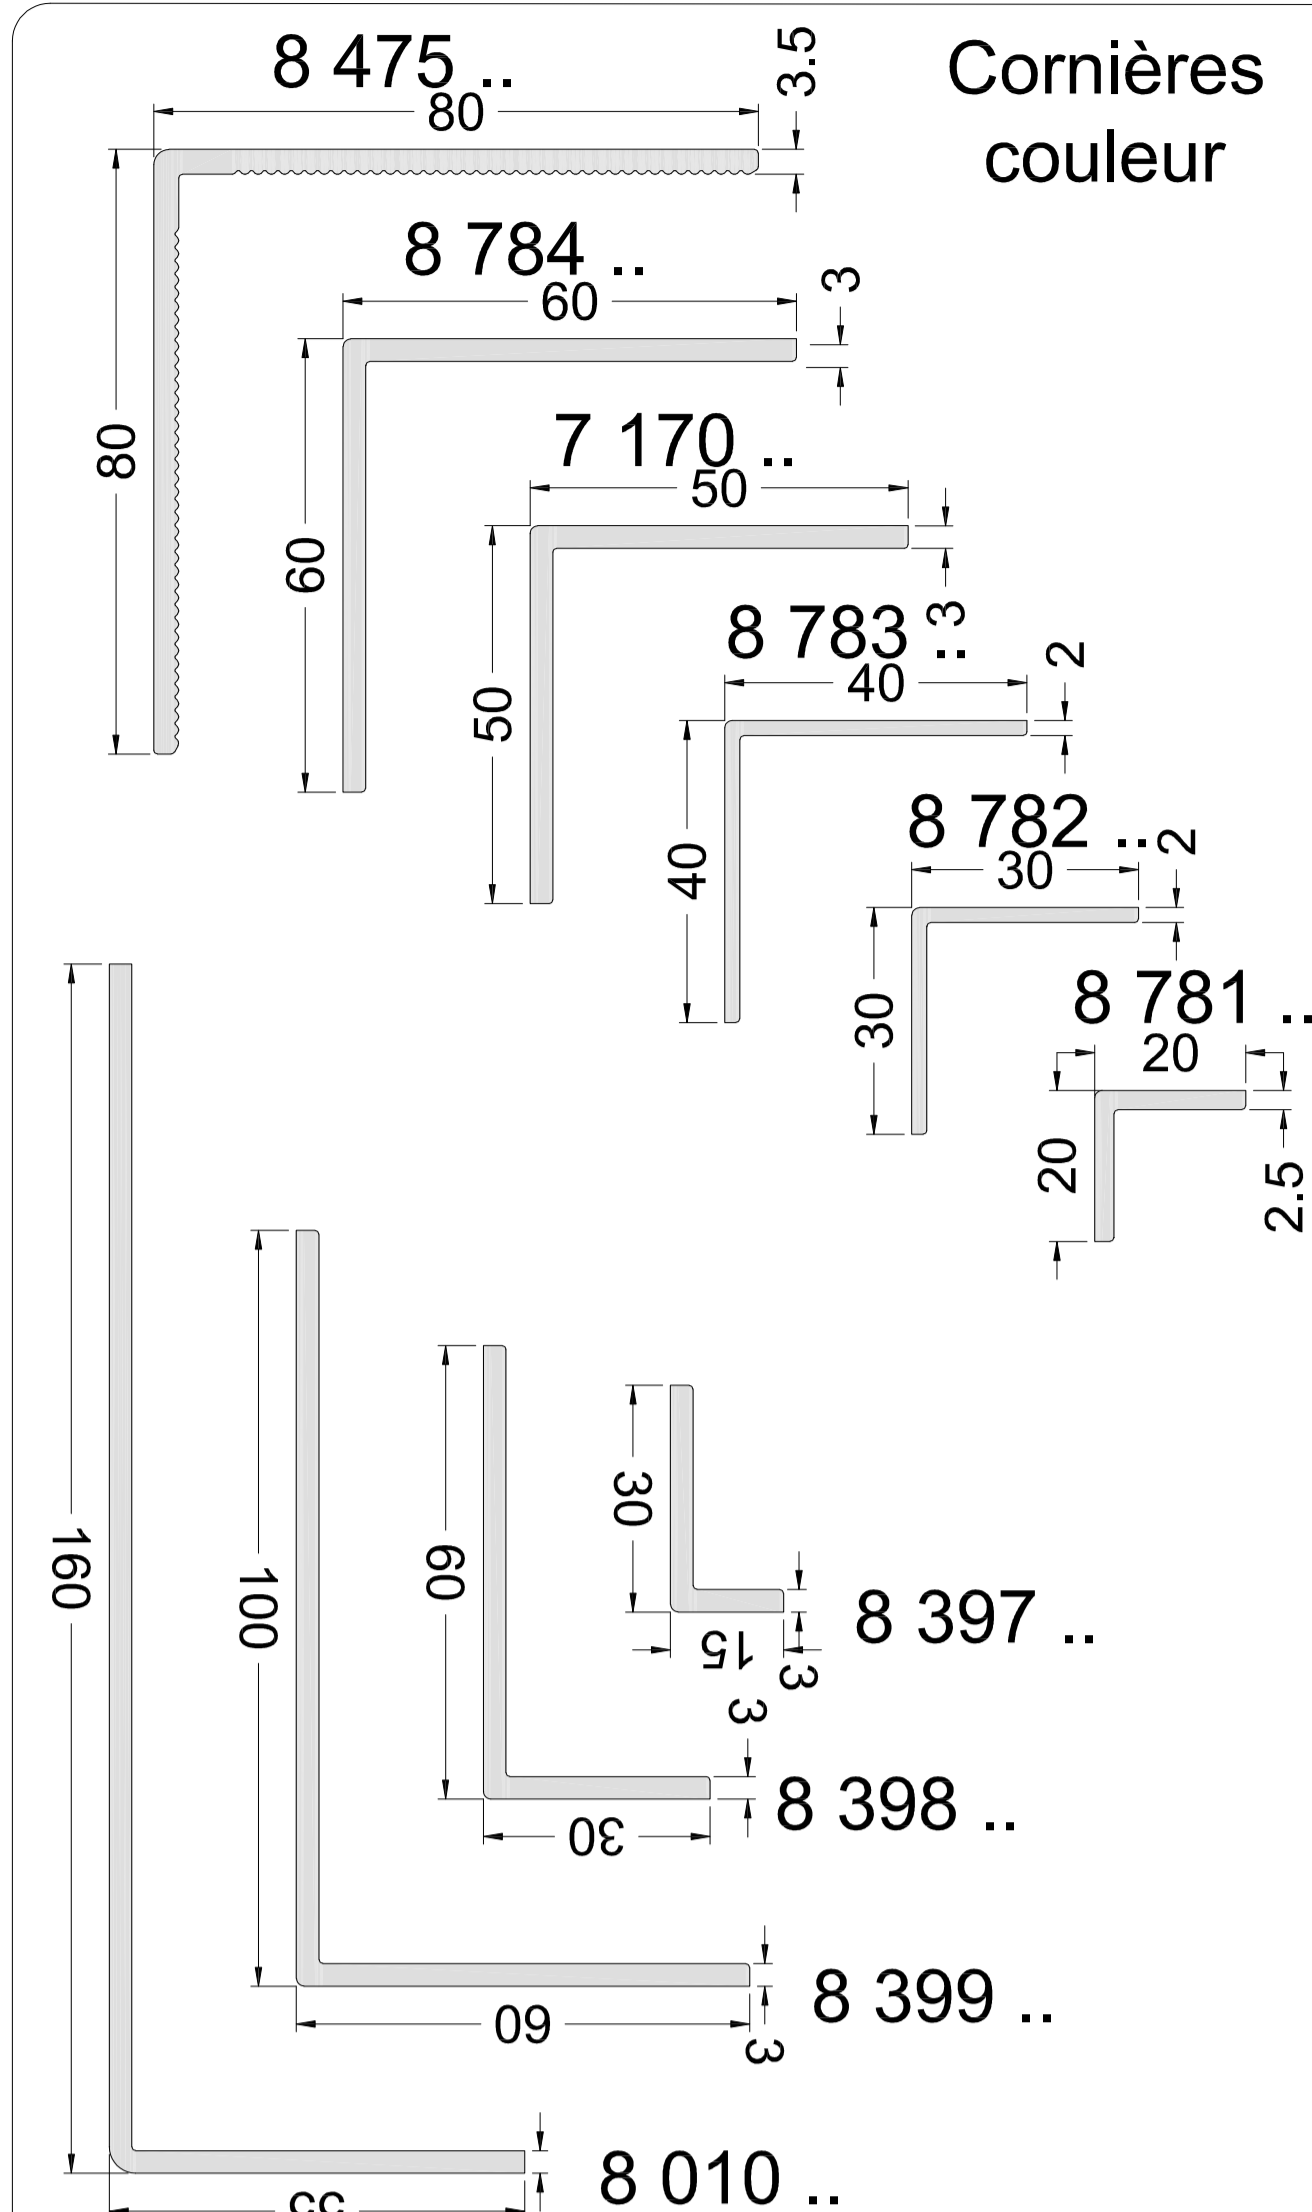

Système PVC - Schüco Profilés Communs - QUENOT

Réhausse CT 70

Plats couleur

Bavette rénovation couleur

Cornières couleur

Tapées d'isolation

Elargisseur de dormant

Profilés de raccordement

Pièces d'appui

Réhausse Living 82

Profilés d'adaptation

Profilés d'angles Angle 90°

Poteaux d'inertie extérieur

Liaisons entre éléments

Cache Dormant