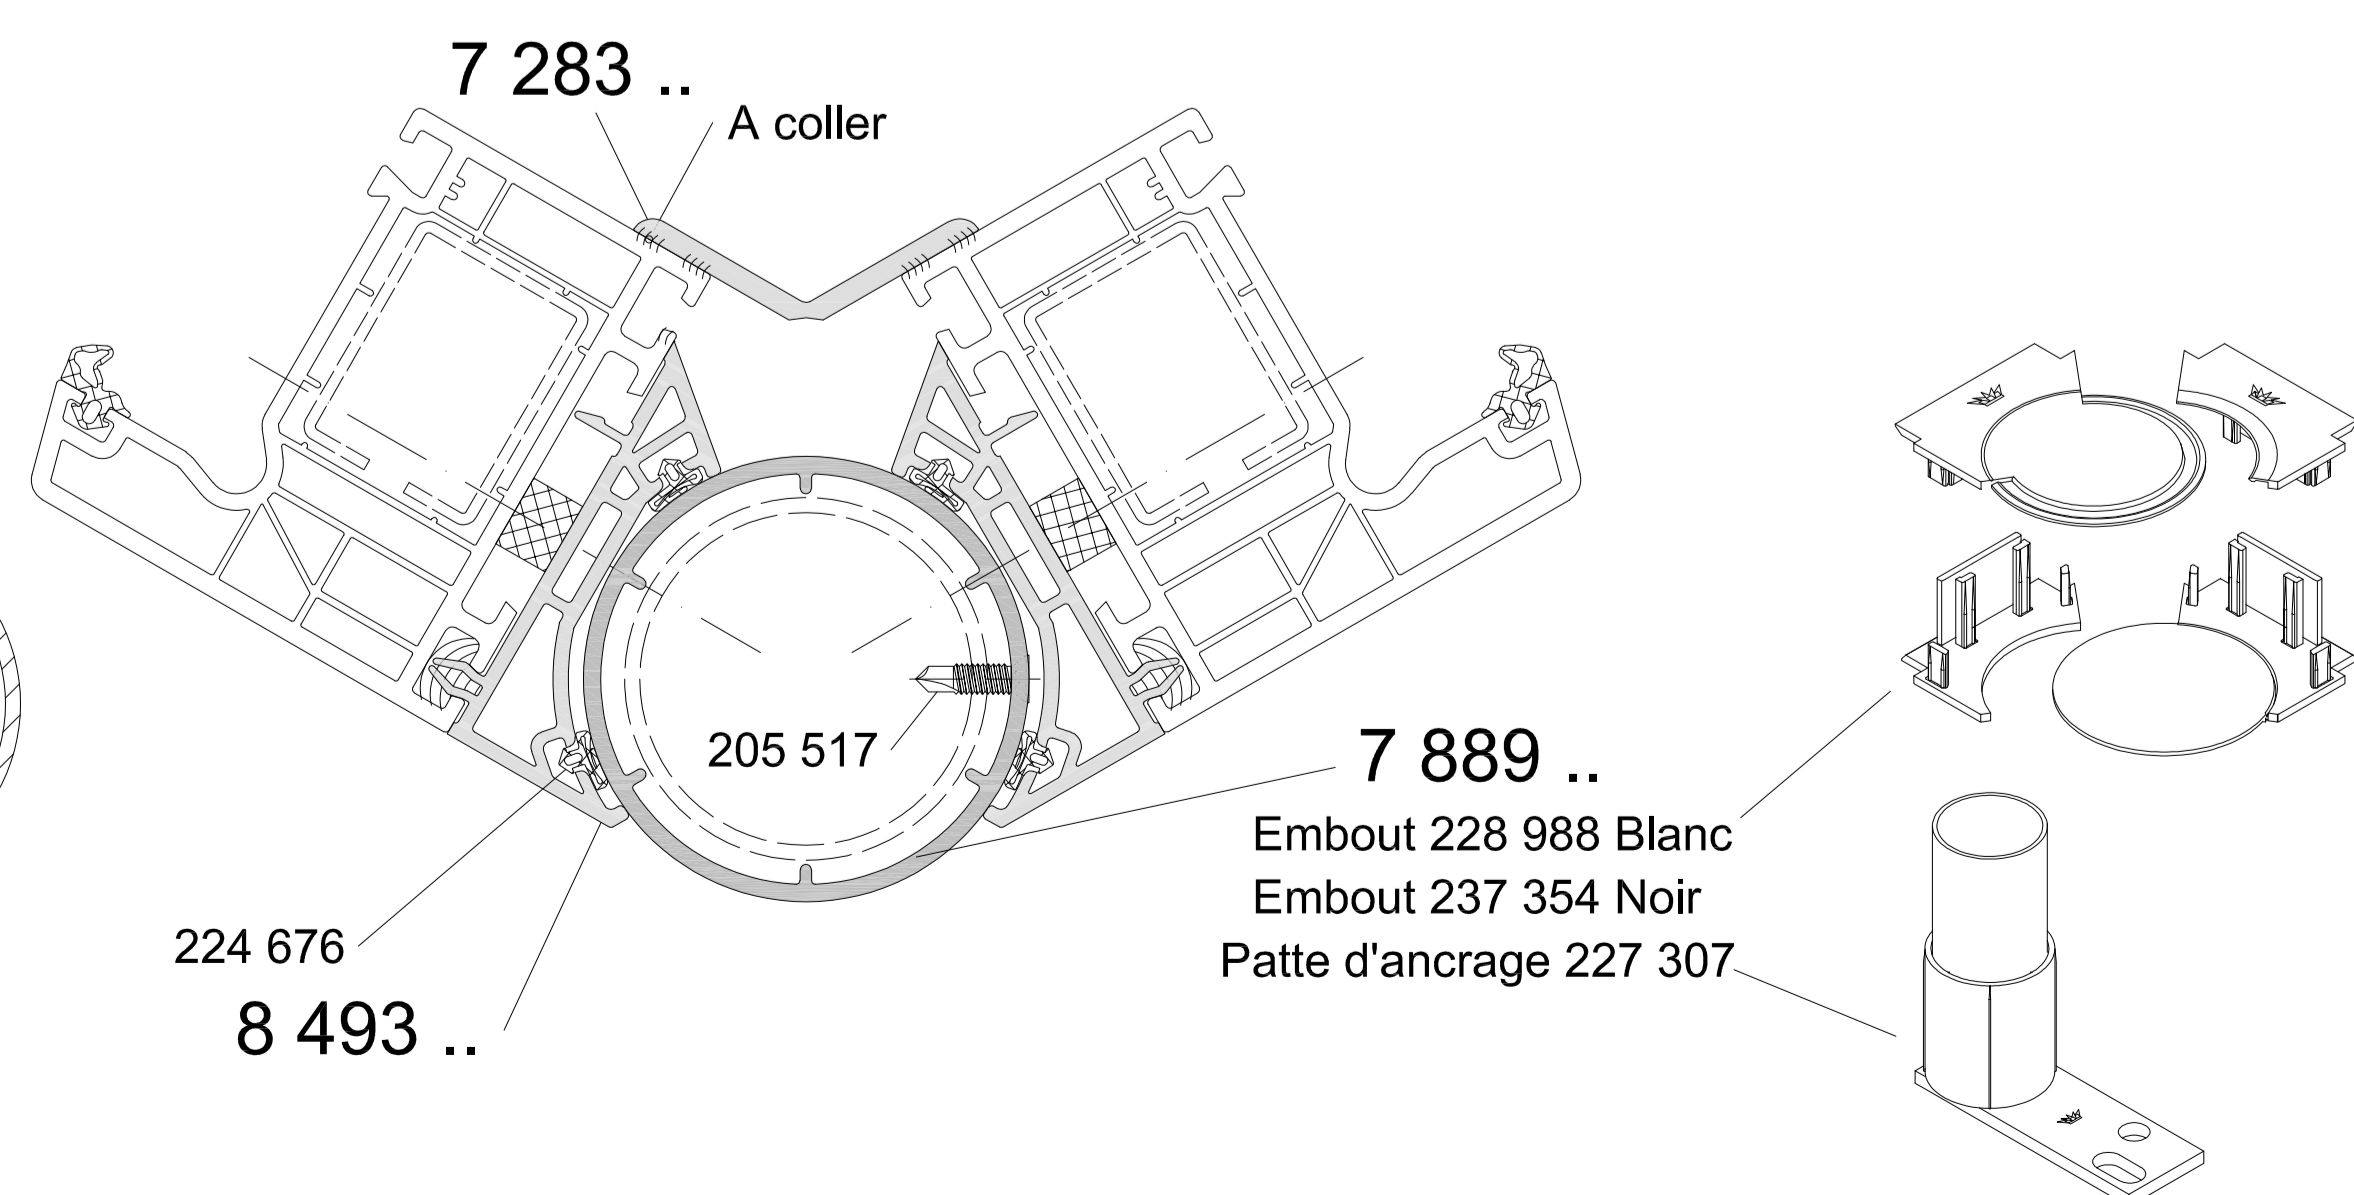

Système PVC - Schüco Profilés Communs - QUENOT

Réhausse CT 70

Plats couleur

Bavette rénovation couleur

Cornières couleur

Tapées d'isolation

Elargisseur de dormant

Profilés de raccordement

Pièces d'appui

Réhausse Living 82

Profilés d'adaptation

Profilés d'angles Angle 90°

Poteaux d'inertie extérieur

Liaisons entre éléments

Cache Dormant