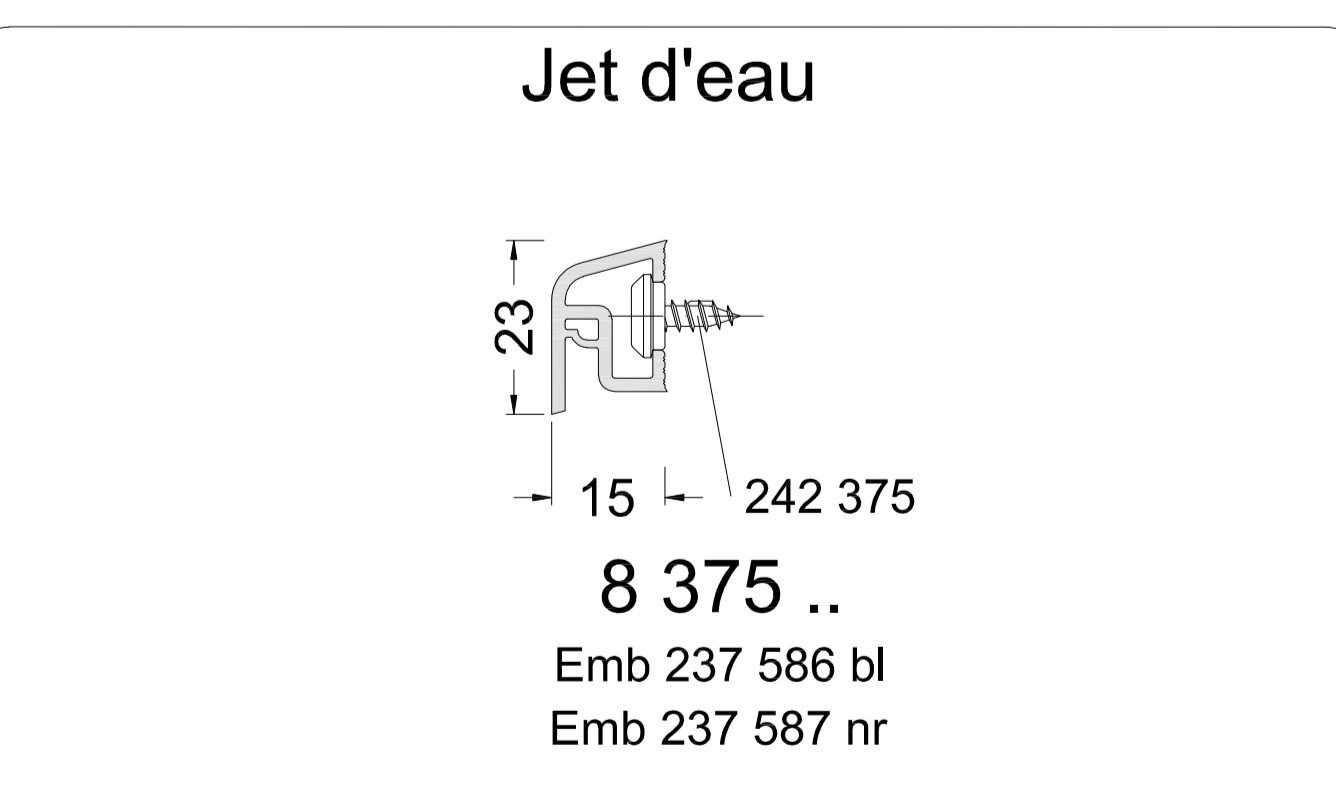

Système PVC - Schüco Profilés Communs - QUENOT

Réhausse CT 70

Plats couleur

Bavette rénovation couleur

Cornières couleur

Tapées d'isolation

Elargisseur de dormant

Profilés de raccordement

Pièces d'appui

Réhausse Living 82

Profilés d'adaptation

Profilés d'angles Angle 90°

Poteaux d'inertie extérieur

Liaisons entre éléments

Cache Dormant