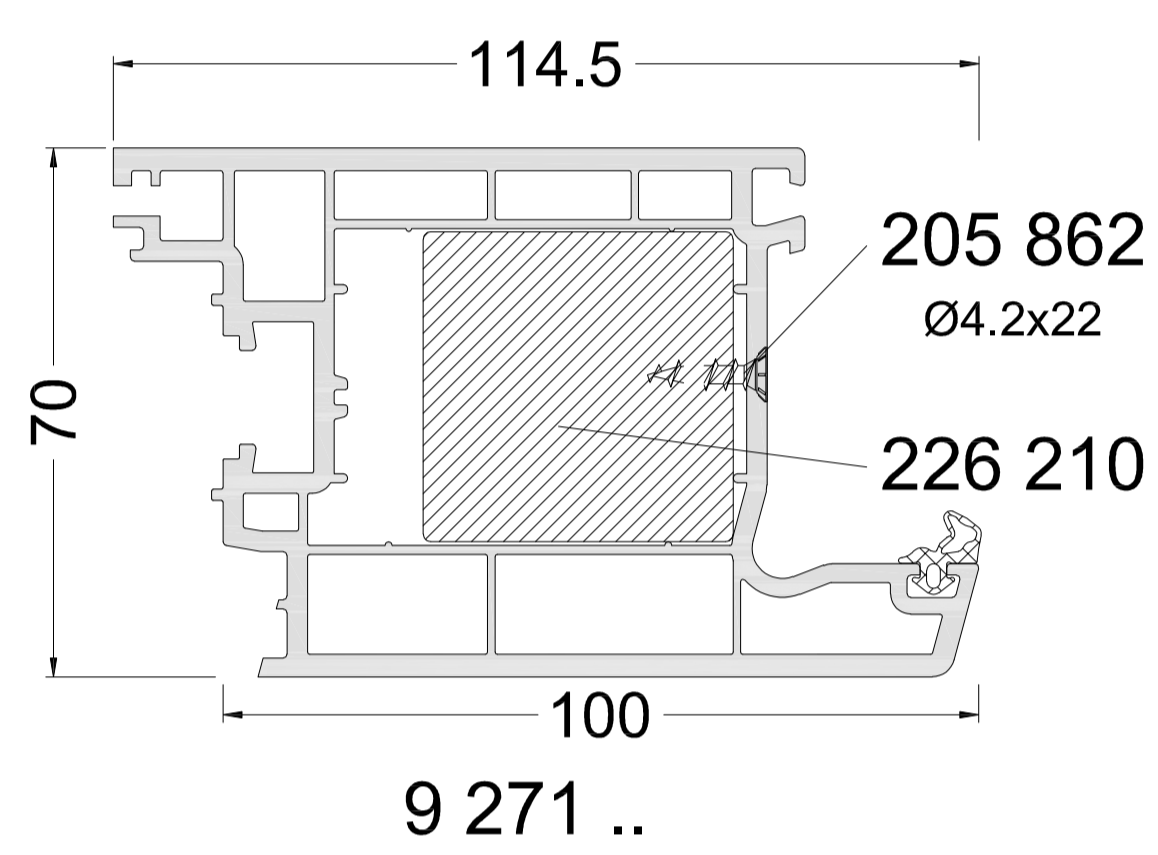

Système PVC - Schüco Profilés Communs - QUENOT

Réhausse CT 70

Plats couleur

Bavette rénovation couleur

Cornières couleur

Tapées d'isolation

Elargisseur de dormant

Profilés de raccordement

Pièces d'appui

Réhausse Living 82

Profilés d'adaptation

Profilés d'angles Angle 90°

Poteaux d'inertie extérieur

Liaisons entre éléments

Cache Dormant