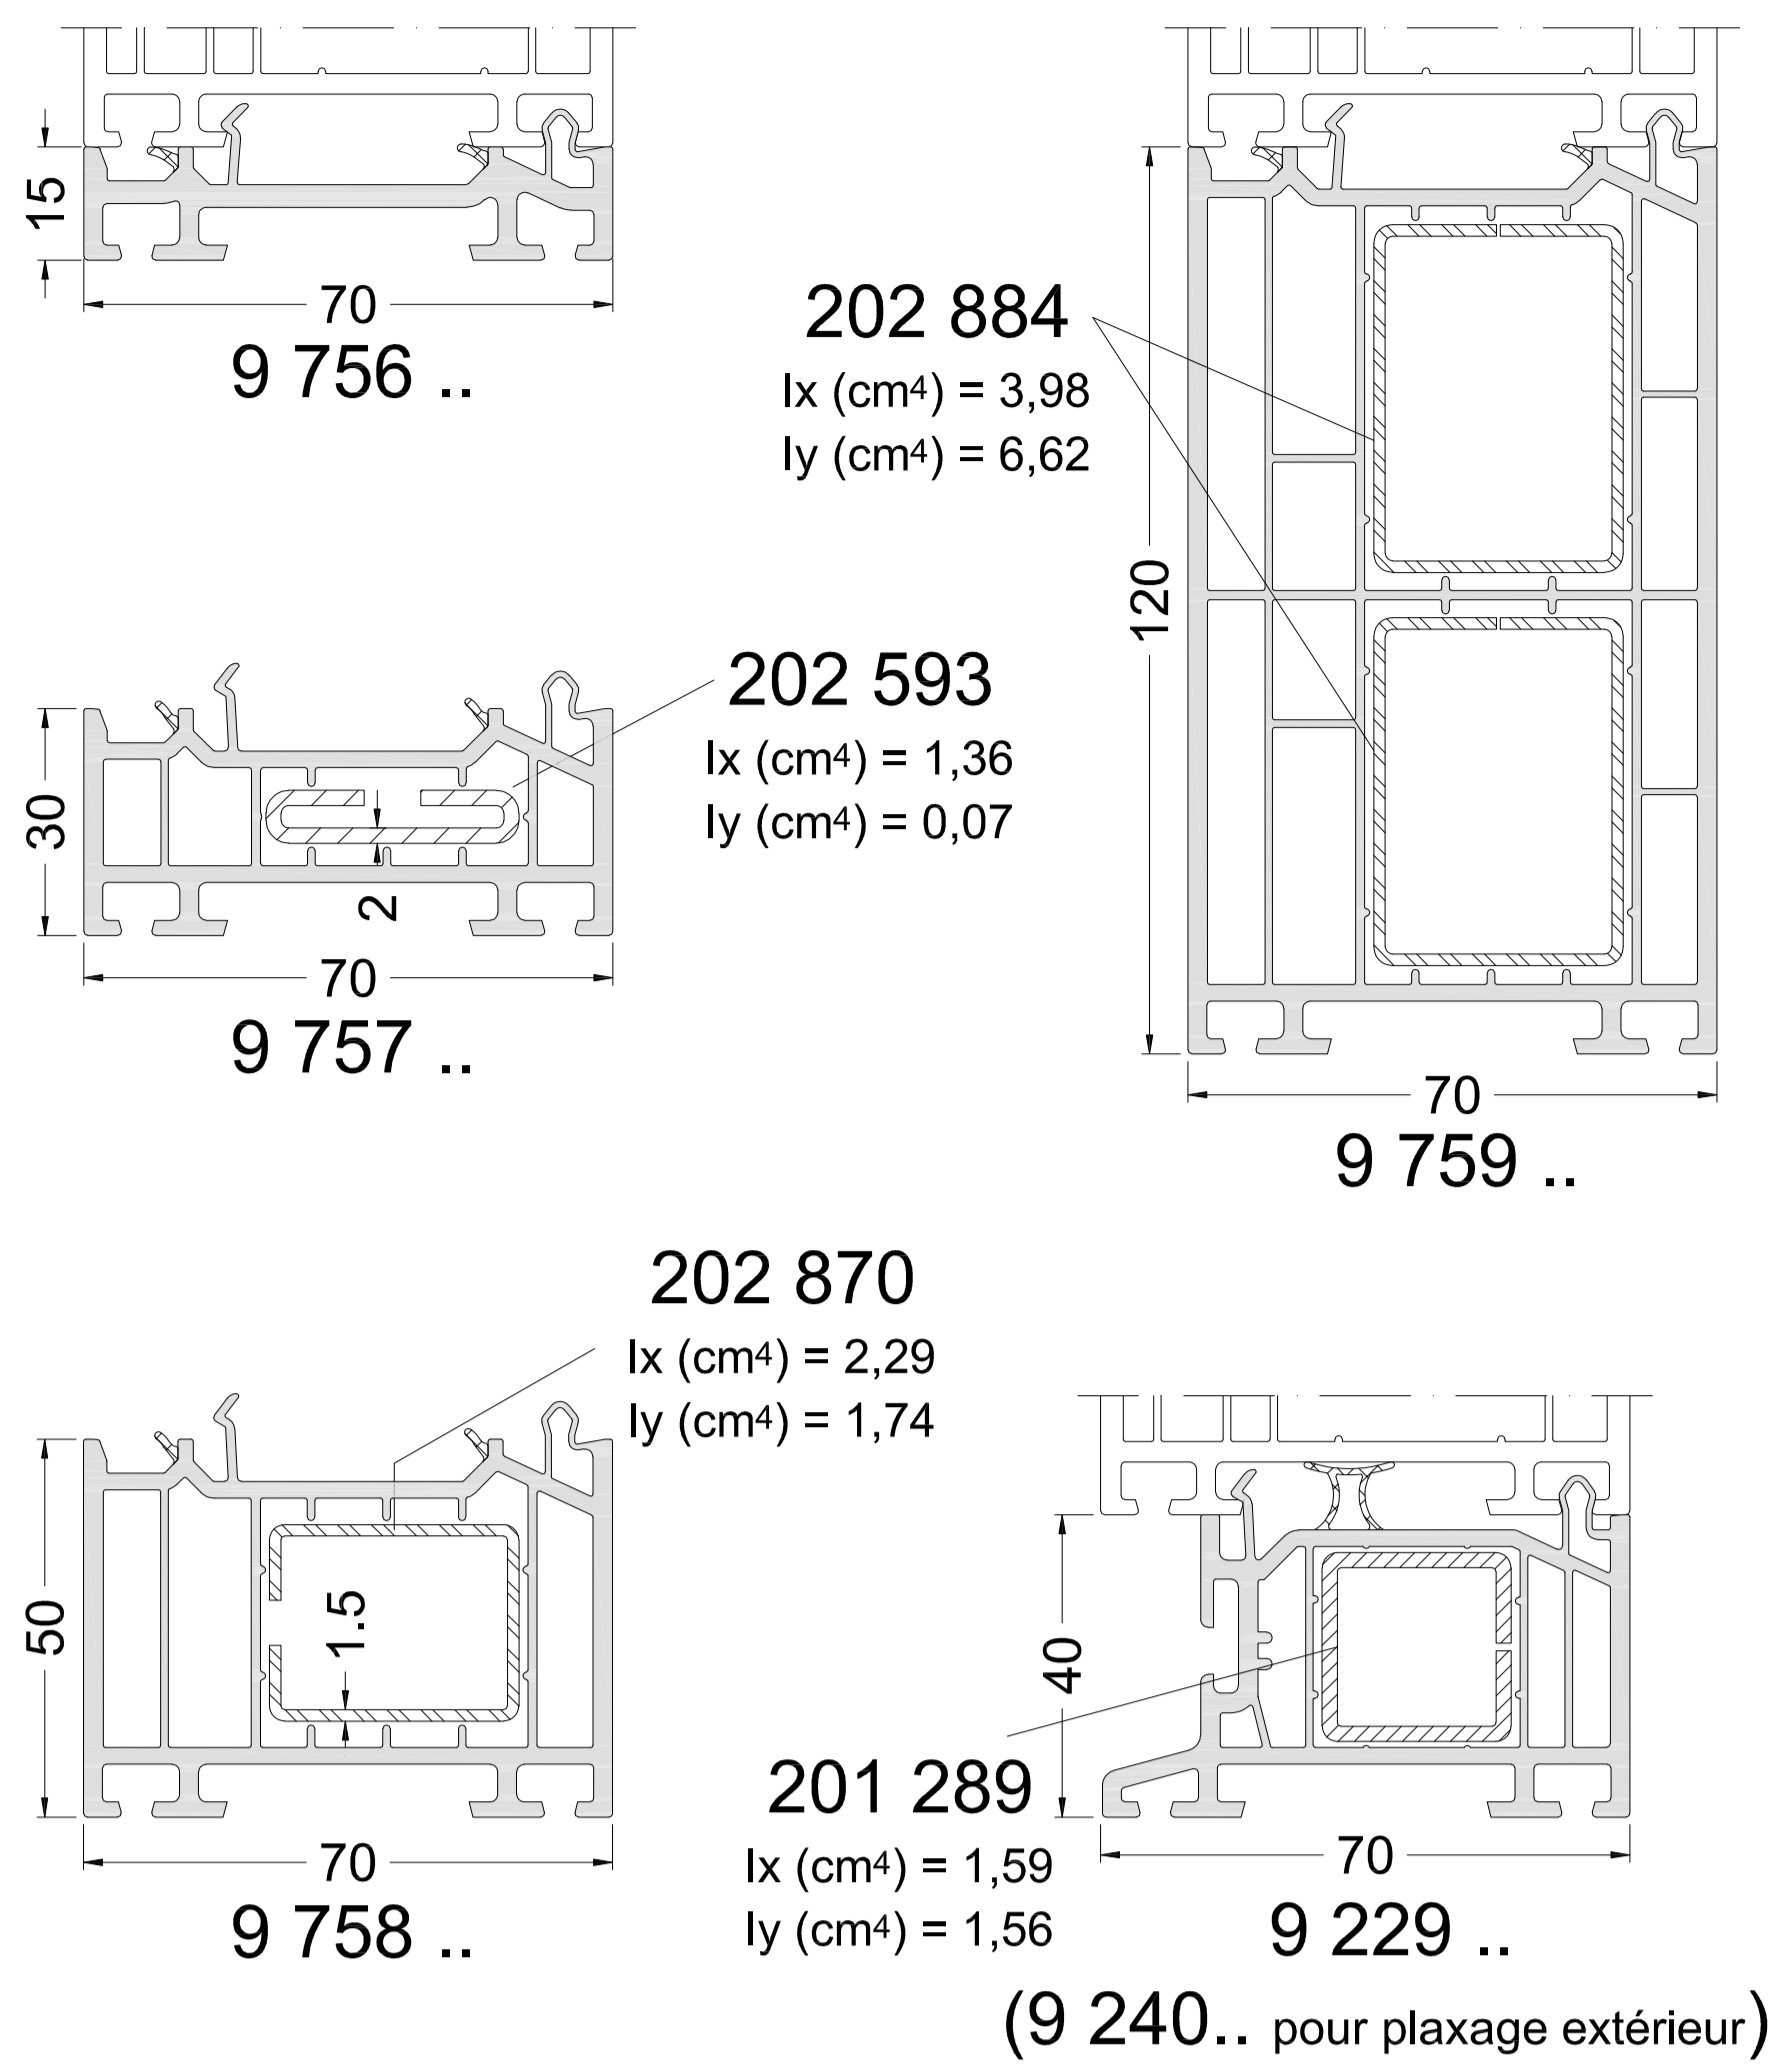

Système PVC - Schüco Profilés Communs - QUENOT

Réhausse CT 70

Plats couleur

Bavette rénovation couleur

Cornières couleur

Tapées d'isolation

Elargisseur de dormant

Profilés de raccordement

Pièces d'appui

Réhausse Living 82

Profilés d'adaptation

Profilés d'angles Angle 90°

Poteaux d'inertie extérieur

Liaisons entre éléments

Cache Dormant