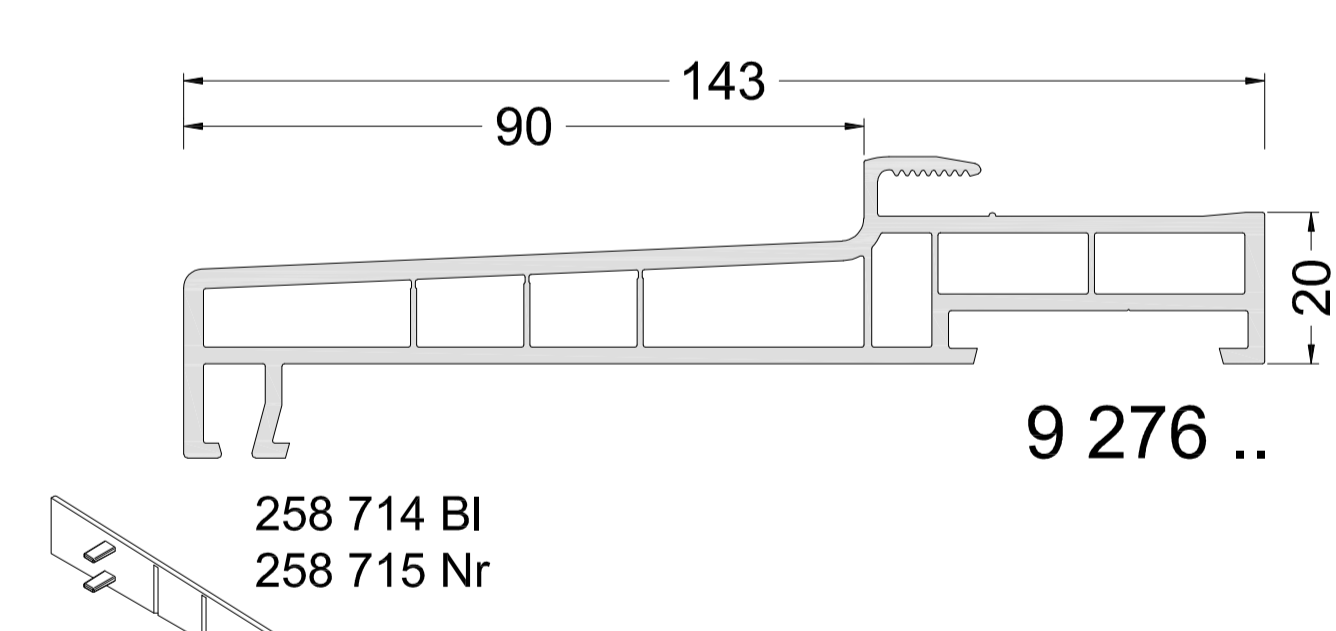

Système PVC - Schüco Profilés Communs - QUENOT

Réhausse CT 70

Plats couleur

Bavette rénovation couleur

Cornières couleur

Tapées d'isolation

Elargisseur de dormant

Profilés de raccordement

Pièces d'appui

Réhausse Living 82

Profilés d'adaptation

Profilés d'angles Angle 90°

Poteaux d'inertie extérieur

Liaisons entre éléments

Cache Dormant