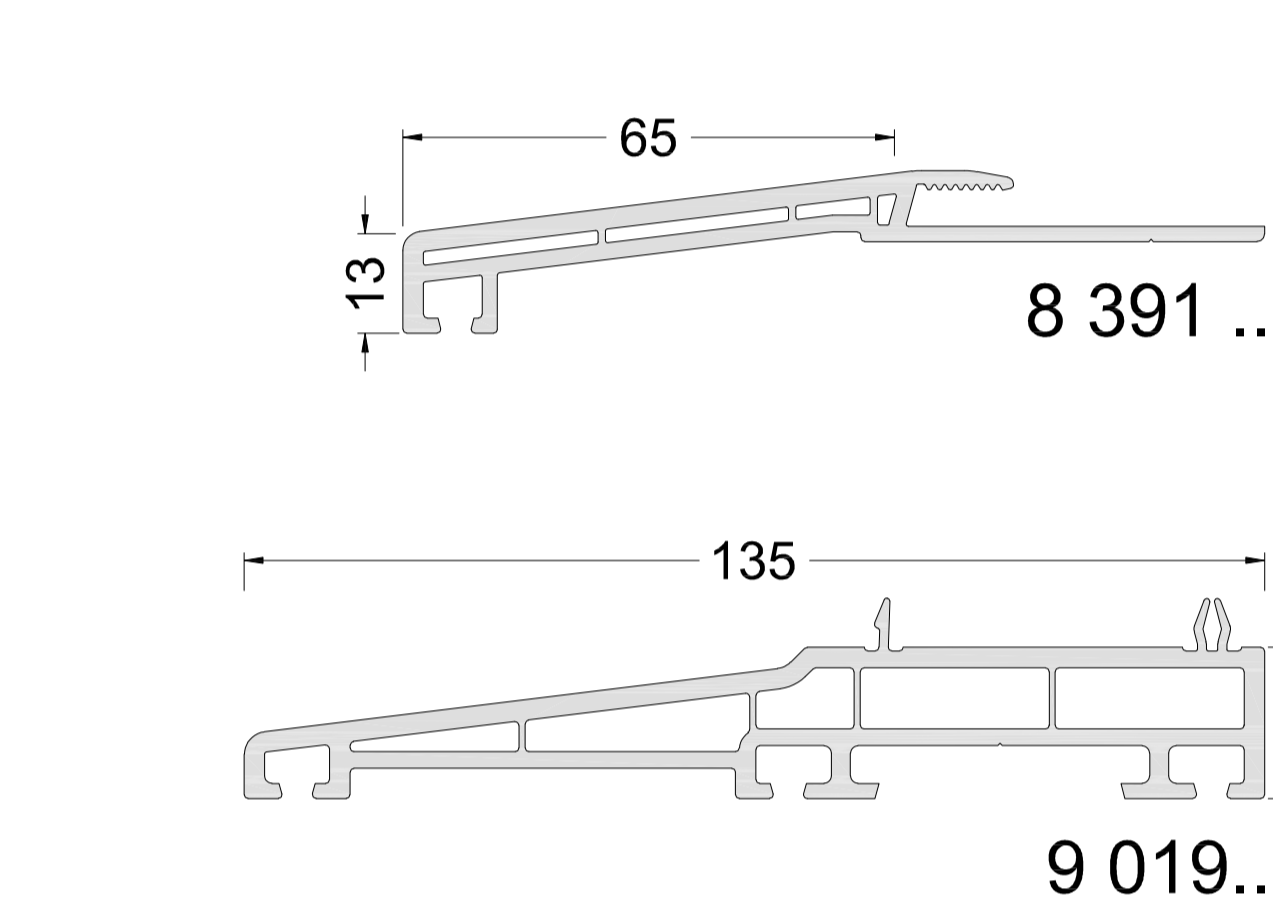

Système PVC - Schüco Profilés Communs - QUENOT

Réhausse CT 70

Plats couleur

Bavette rénovation couleur

Cornières couleur

Tapées d'isolation

Elargisseur de dormant

Profilés de raccordement

Pièces d'appui

Réhausse Living 82

Profilés d'adaptation

Profilés d'angles Angle 90°

Poteaux d'inertie extérieur

Liaisons entre éléments

Cache Dormant