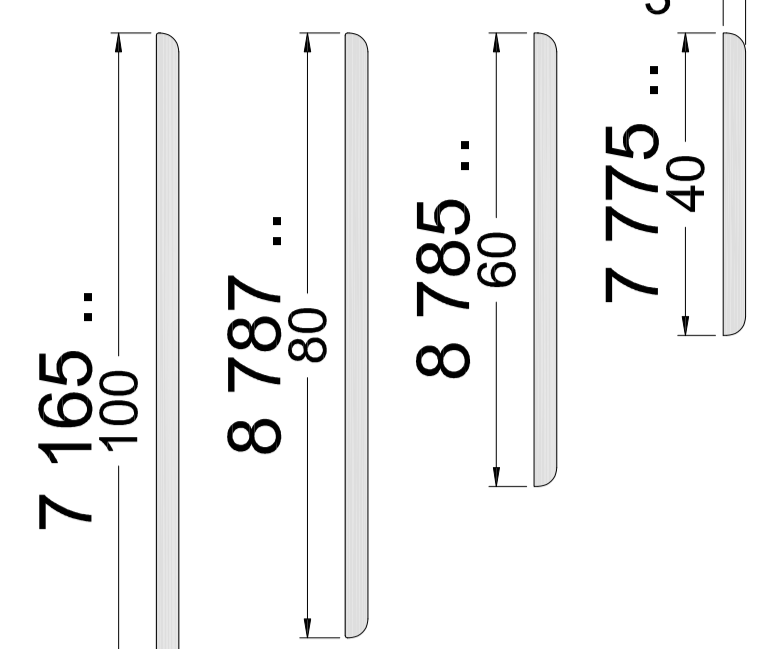

Système PVC - Schüco Profilés Communs - QUENOT

Réhausse CT 70

Plats couleur

Bavette rénovation couleur

Cornières couleur

Tapées d'isolation

Elargisseur de dormant

Profilés de raccordement

Pièces d'appui

Réhausse Living 82

Profilés d'adaptation

Profilés d'angles Angle 90°

Poteaux d'inertie extérieur

Liaisons entre éléments

Cache Dormant