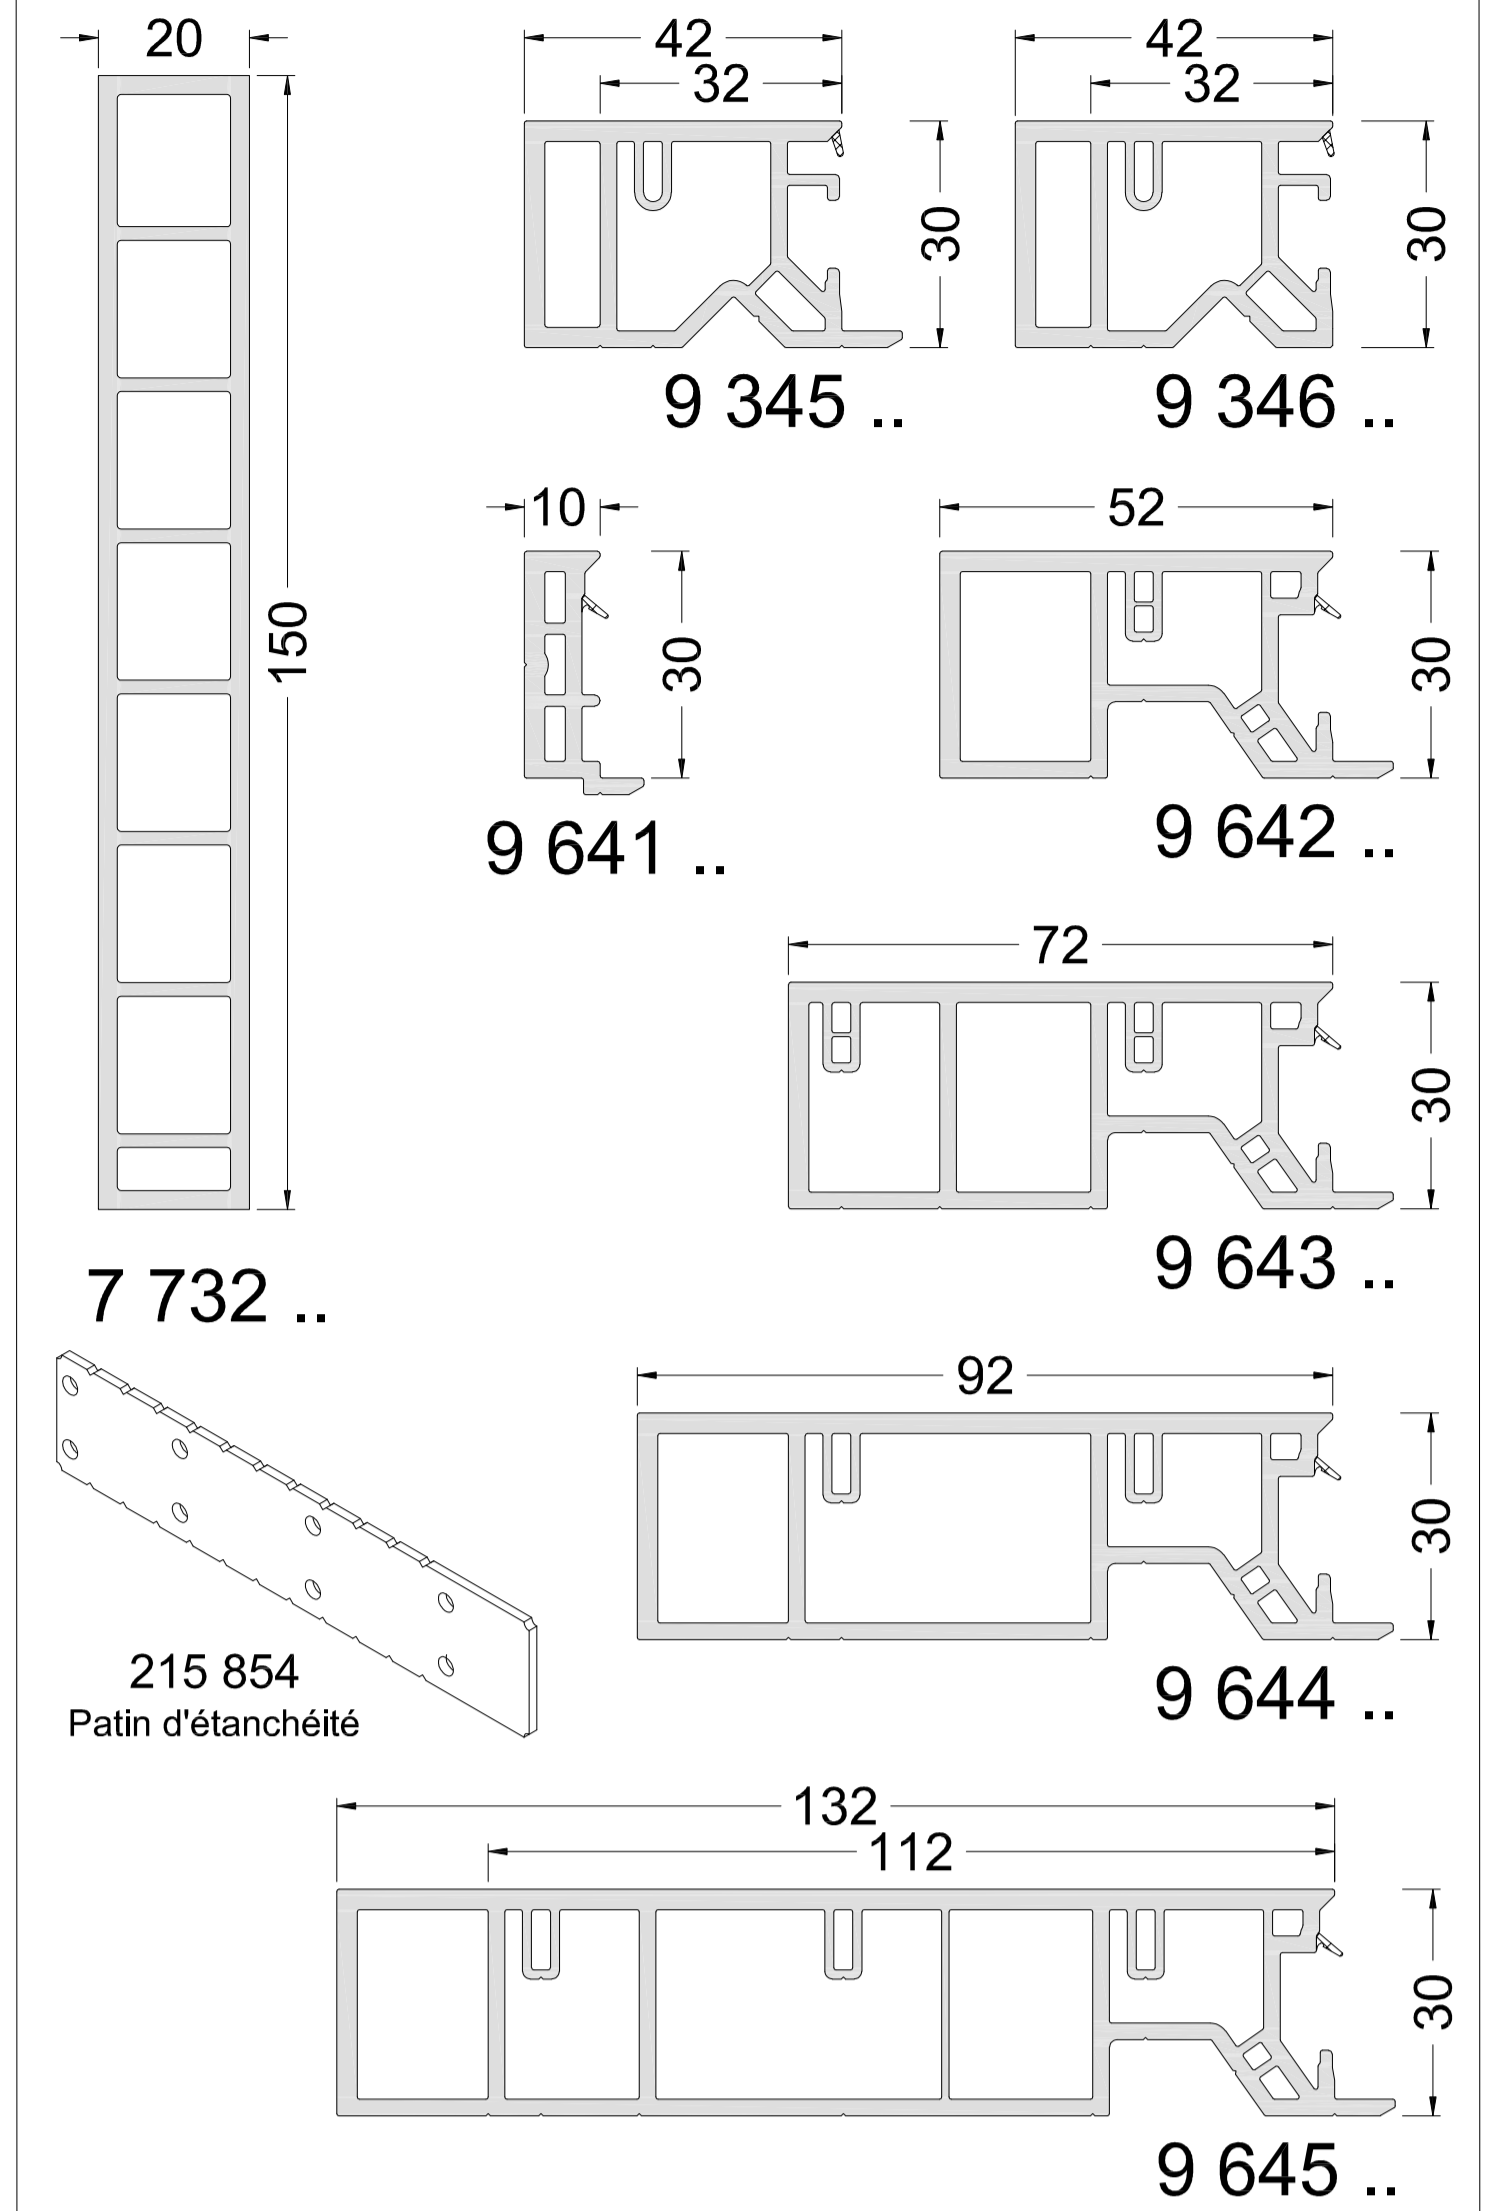

Système PVC - Schüco Profilés Communs - QUENOT

Réhausse CT 70

Plats couleur

Bavette rénovation couleur

Cornières couleur

Tapées d'isolation

Elargisseur de dormant

Profilés de raccordement

Pièces d'appui

Réhausse Living 82

Profilés d'adaptation

Profilés d'angles Angle 90°

Poteaux d'inertie extérieur

Liaisons entre éléments

Cache Dormant