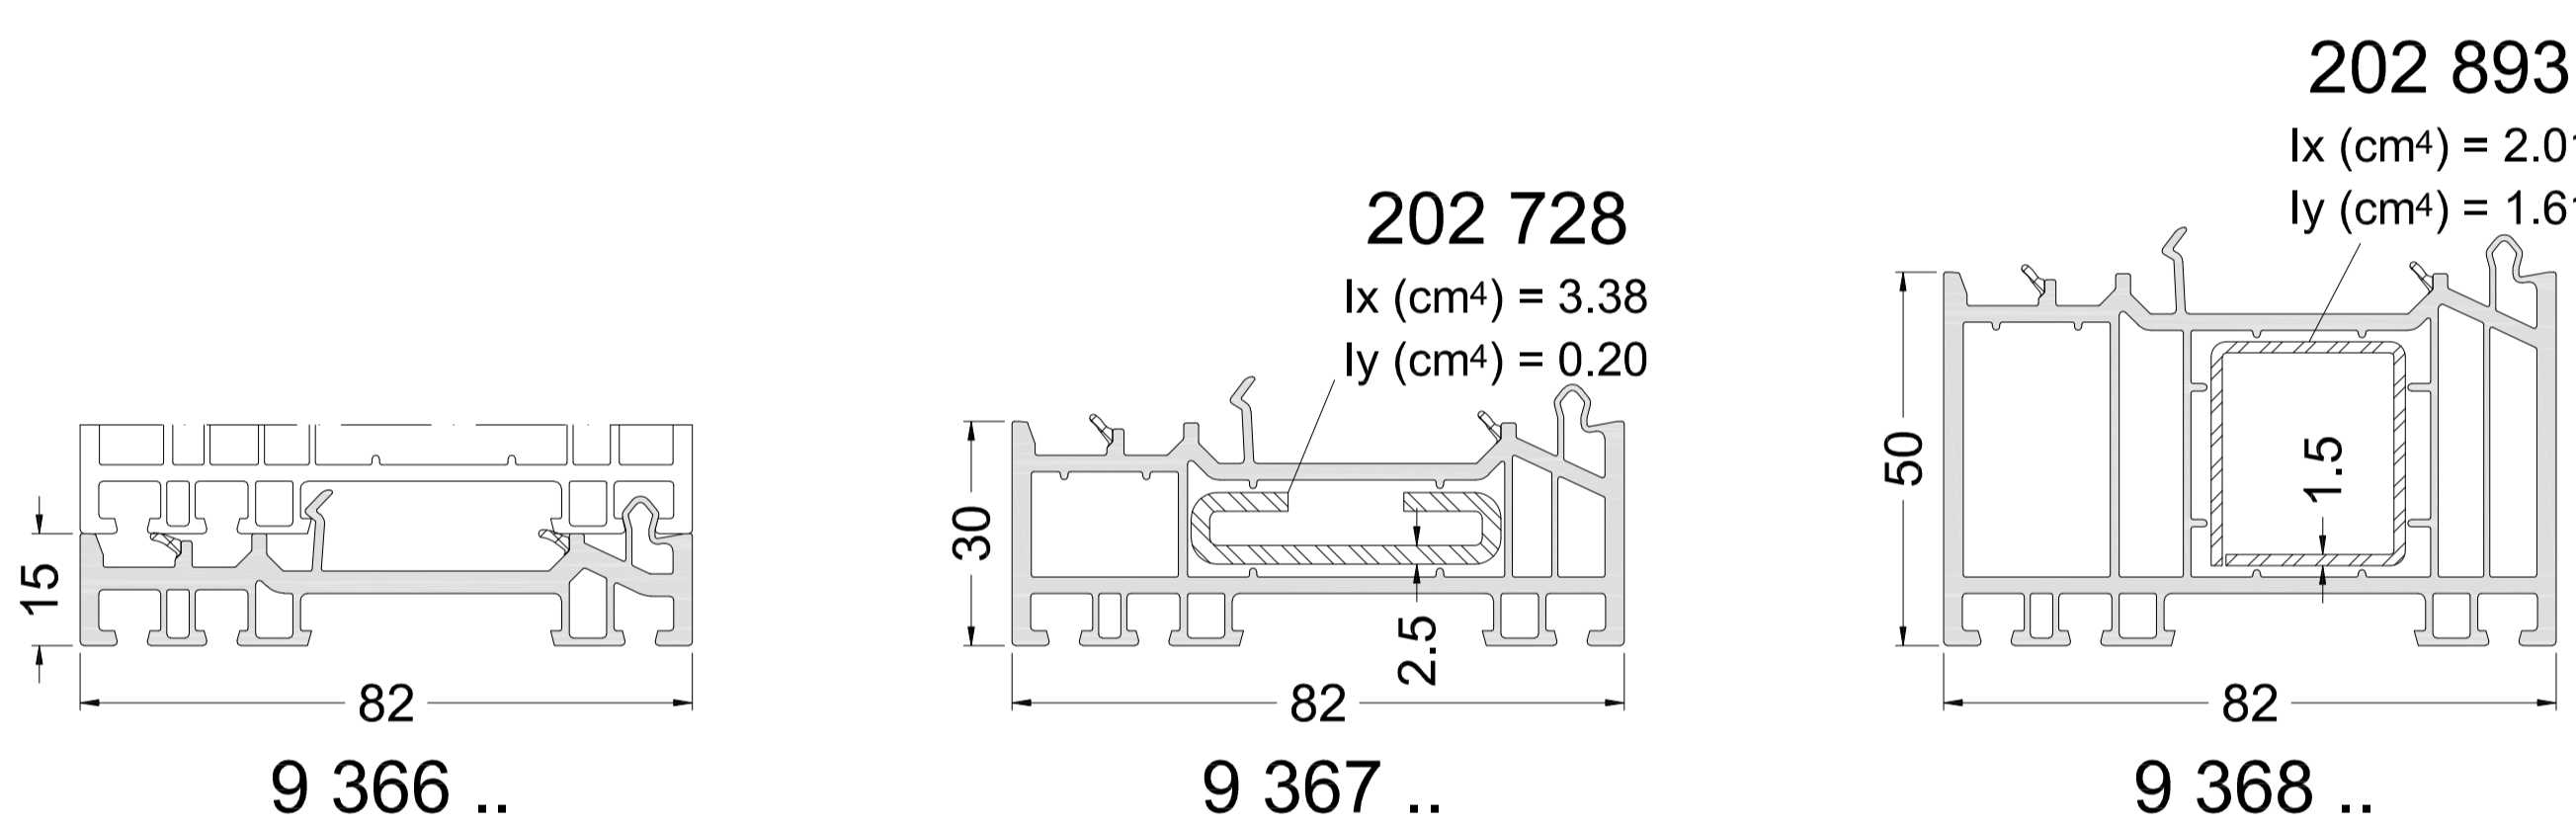

Système PVC - Schüco Profilés Communs - QUENOT

Réhausse CT 70

Plats couleur

Bavette rénovation couleur

Cornières couleur

Tapées d'isolation

Elargisseur de dormant

Profilés de raccordement

Pièces d'appui

Réhausse Living 82

Profilés d'adaptation

Profilés d'angles Angle 90°

Poteaux d'inertie extérieur

Liaisons entre éléments

Cache Dormant