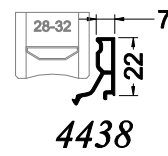

Coulissant à relevage Série 4300

SEPALUMIC
INNOVATION ET DESIGN ALUMINIUM

QUÉNOT
Fenêtres
MENUISERIES P.V.C et ALU

Dormants

Ouvrants

Traverses

Parcloses

Profils complémentaires